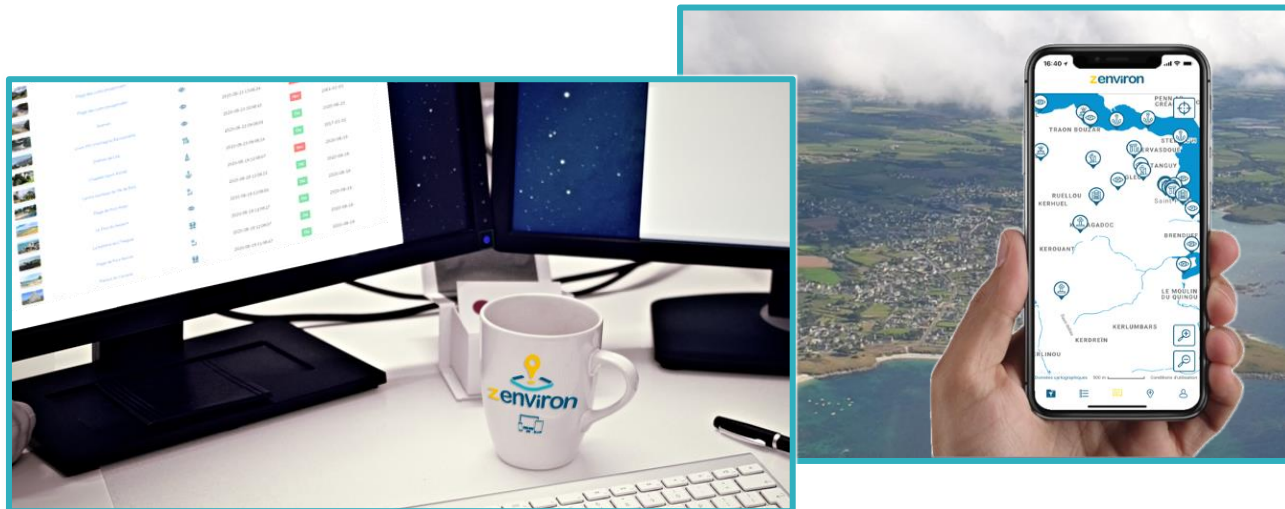

Saint-Pabu (Finistère)

Charmante commune située à l'embouchure de l'Aber Benoît qui dispose d'un patrimoine très diversifié : des plages de sable fin, un littoral émaillé d'une multitude d'îlots, un massif dunaire, une campagne parsemée de nombreuses croix, lavoirs ...

 2074 hab.

 9,9 km²

LES ENJEUX

- Valoriser son patrimoine local, ses sites, identifier les lieux d'intérêt et les rendre accessibles aux habitants et aux touristes.
- Développer de nouveaux concepts de communication sur les animations organisées sur la commune.
- Maîtriser et simplifier la publication des contenus.
- Disposer d'une solution rapide à déployer, évolutive et mutualisable avec les autres communes de la région.
- Établir une relation de confiance avec un partenaire réactif, à l'écoute des besoins et capable d'apporter des réponses créatives et innovantes.

POURQUOI ZENVIRON ?

- Pour son offre digitale capable d'enrichir les outils existants en y intégrant les usages associés aux smartphones et à la géolocalisation.
- Pour son déploiement sans délai et sa simplicité de la gestion des contenus.
- Pour sa flexibilité à répondre aux spécificités d'une petite collectivité.
- Pour son utilisation sur tout le territoire français avec la même logique de présentation et pour sa communauté d'utilisateurs.
- Pour sa tarification basée sur un abonnement annuel renouvelable.

L'application Zenviron, au coût abordable pour une petite collectivité, est très pratique d'utilisation, et permet en quelques clics de visualiser 50 lieux et événements de notre si belle commune. Le touriste et l'habitant bénéficient ainsi d'un outil puissant qui incite à la déambulation sur notre territoire. »