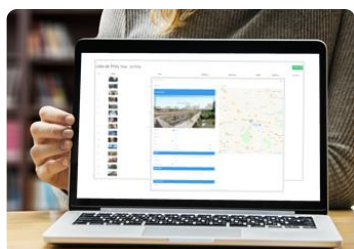

- ✓ **Zenviron** permet l'intégration d'une carte interactive personnalisée sur toute génération de site internet. C'est le complément idéal à l'application mobile Zenviron pour les internautes qui consultent votre site.

Carte Zenviron - L'internaute peut choisir une zone géographique et visualiser facilement les sites remarquables référencés sur l'application Zenviron.

Cartes Thématiques - Elles permettent aux utilisateurs de localiser et visualiser vos propres données (informations locales, services de proximité).

Personnalisation - Possibilité de choisir le fond de carte (OSM, Google, MapTiler), pictogrammes et autres services.

Maîtrise des contenus - Vos données sont hébergées et sécurisées en France. Elles peuvent être modifiées à tout moment et les mises à jour sont immédiates.

Zéro code - L'intégration de la carte interactive personnalisée sur votre site internet ne nécessite aucun développement logiciel.

- ✓ **Zenviron** intègre également la mise à disposition d'un QR code pour permettre l'accès à la carte interactive personnalisée à partir d'un smartphone.