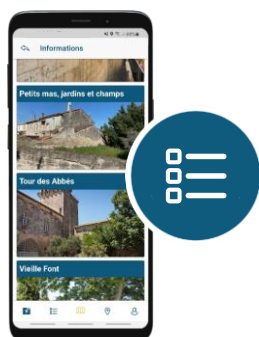

CIRCUIT DÉCOUVERTE

- ✓ Zenviron permet l'intégration d'un parcours à partir d'un tracé et d'une liste d'étapes définies. Le circuit sera accessible sur l'application smartphone pour accompagner le visiteur dans la découverte des richesses d'une commune ou d'un territoire en complète autonomie.

Circuit - L'utilisateur est localisé et visualise directement le tracé du circuit et les lieux remarquables à découvrir.

Étapes - Il suffit d'un clic pour afficher tous les lieux référencés sur le circuit. Une fiche d'information est disponible à chaque étape.

Services - Un accès direct à des informations complémentaires (programmes, sites internet) peut être intégré sur le parcours.

- ✓ Zenviron permet également la présentation du circuit sur une carte interactive accessible à partir d'un navigateur internet ou via un QR code fourni.