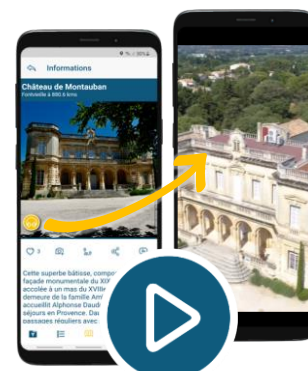

Étapes - Il suffit d'un clic pour afficher tous les lieux référencés sur le circuit. Une fiche d'information est disponible à chaque étape.

Vidéos - Une vidéo peut être proposée à chacune des étapes pour dynamiser les explications durant le parcours.