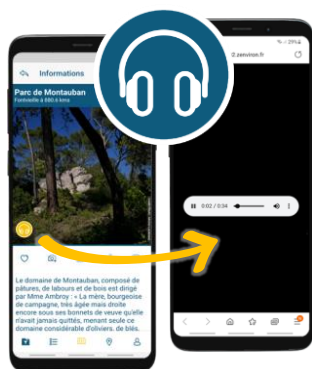

Étapes - Il suffit d'un clic pour afficher tous les lieux référencés sur le circuit. Une fiche d'information est disponible à chaque étape.

Vidéos - Une vidéo peut être proposée à chacune des étapes pour dynamiser les explications durant le parcours.