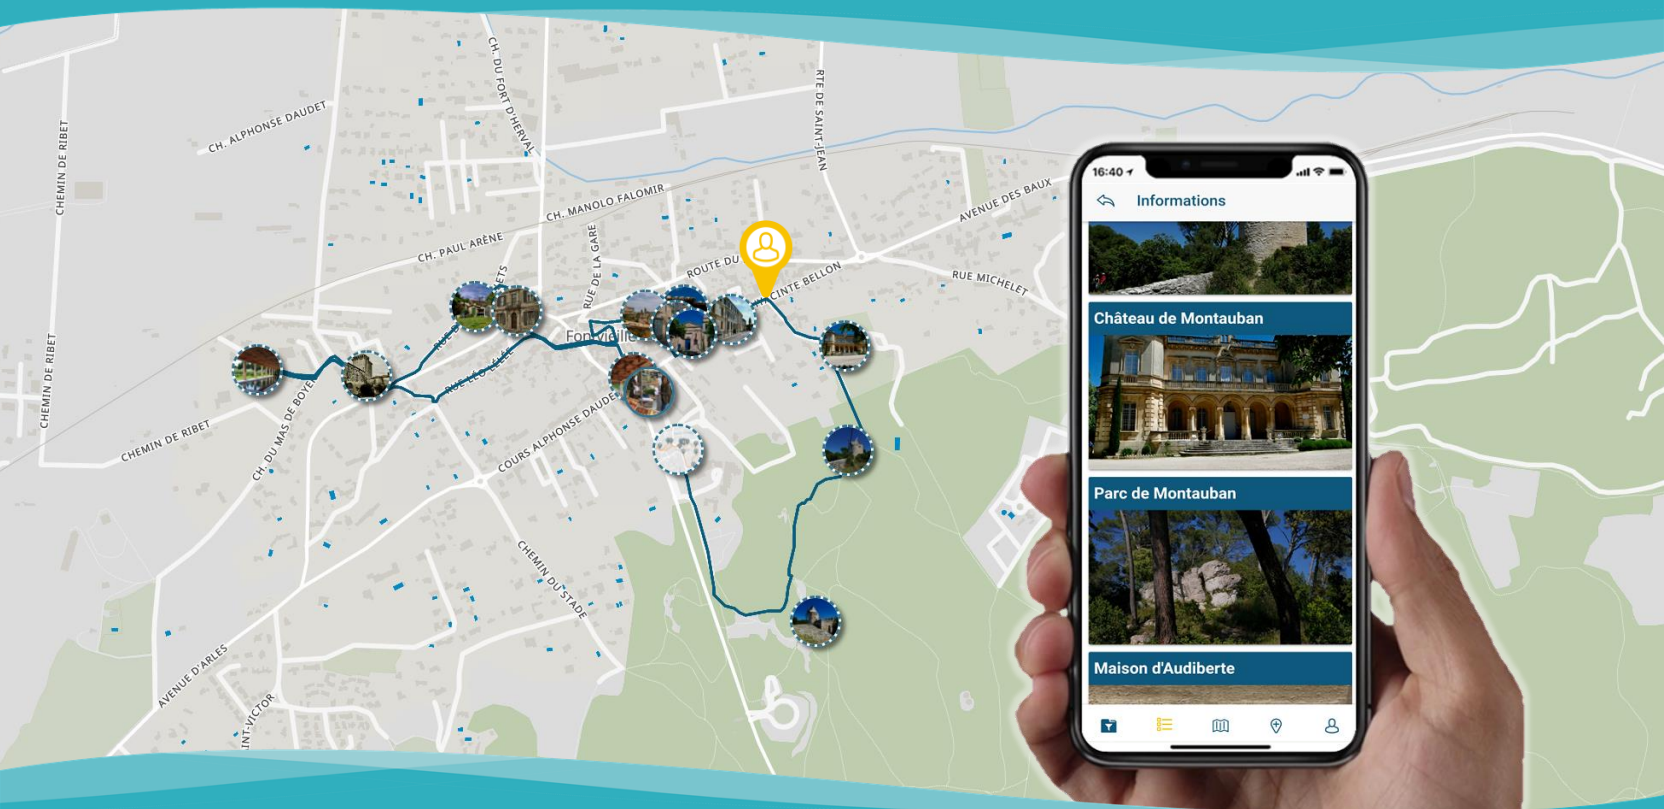

zenviron

www.zenviron.fr

contact@zenviron.fr

02 57 52 08 65 - 06 71 77 87 47