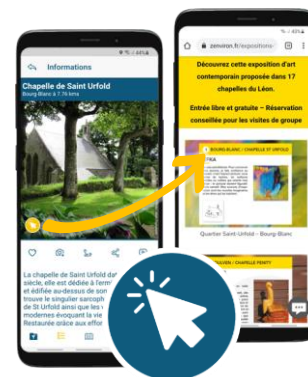

Audioguides - Un guide audio peut être proposé à chaque étape pour accompagner l'utilisateur dans sa découverte.

Services - Un accès direct à des informations complémentaires (programmes, sites internet) peut être intégré sur le parcours.