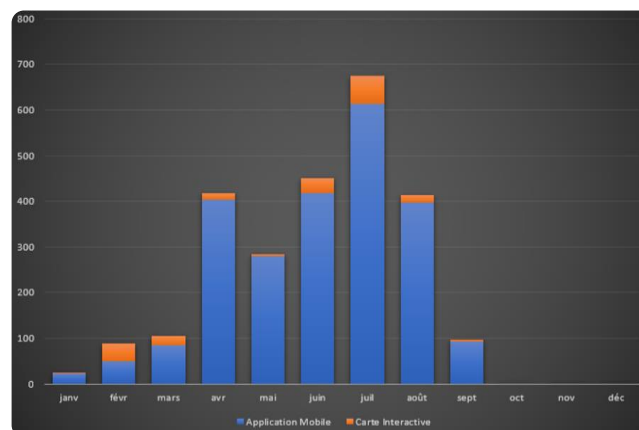

- ✓ Zenviron fournit annuellement aux abonnés des données statistiques associées à la consultation de lieux et événements référencés.

Fréquentation - Présentation sous forme de graphique du nombre de consultations réalisées mensuellement sur les éléments référencés, réparties par type de support (application mobile, carte interactive).

Classement - Présentation sous forme de graphique des consultations des éléments référencés, classées par ordre de grandeur.

Rapport - Les statistiques et graphiques associés à l'abonnement sont présentés dans un rapport transmis par email. Des statistiques complémentaires peuvent être fournies via des rapports additionnels.