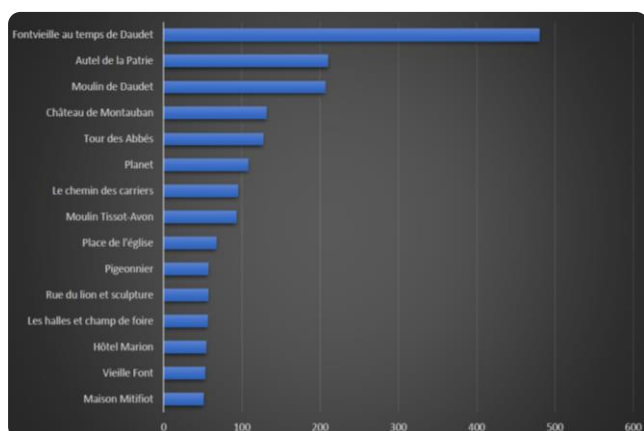

- ✓ Zenviron fournit annuellement aux abonnés des données statistiques associées à la consultation de lieux et événements référencés.

Fréquentation - Présentation sous forme de graphique du nombre de consultations réalisées mensuellement sur les éléments référencés, réparties par type de support (application mobile, carte interactive).